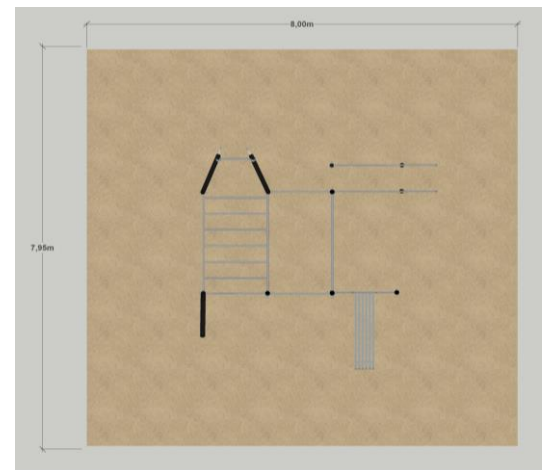

Rozměry nosné konstrukce u workoutových sestav

čtverec 100 x 100 x 4 mm

čtverec 100 x 100 x 4 mm

kruh 88,9 x 3,6 mm

Zpracoval dne 8.8.2018

M.Frank