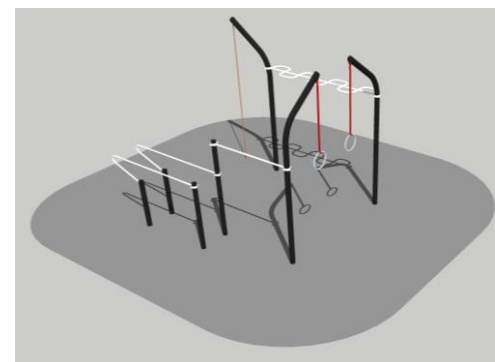

Rozměry nosné konstrukce u workoutových sestav

čtverec 100 x 100 x 4 mm

čtverec 100 x 100 x 4 mm

kruh 88,9 x 3,6 mm

Zpracoval dne 8.8.2018

M.Frank