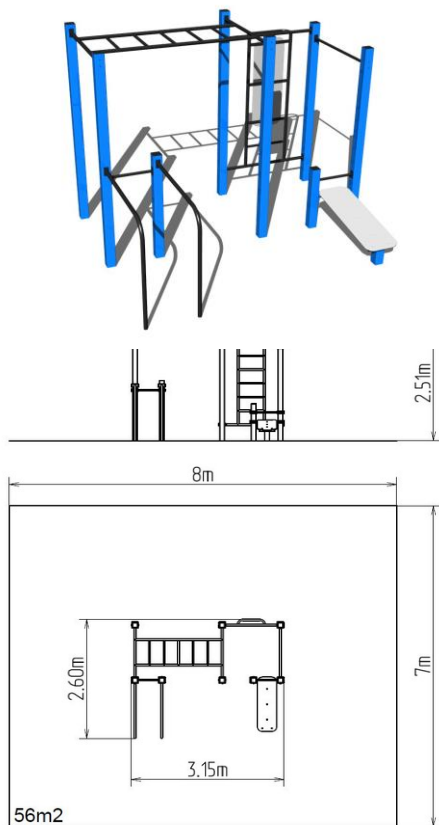

ODOLENOVICE - POROVNÁNÍ DODAVATELŮ HERNÍCH PRVKŮ

MONOTREND Tišnov		BONITA Tišnov		4CITY Prostějov		NÁVRH	
typ	cena vč. DPH	typ	cena vč. DPH	typ	cena vč. DPH	typ	cena vč. DPH
Workoutová sestava MOSW510 + hrazda + montáž	100 947	Street workoutovou sestava WS016RD-15 + montáž	128 503	Workoutové hřiště 6,76 x 7,52 m + montáž (bez zákl.patek)	103 584	BONITA	128 503
Lanová pyramida LPY-250-10P + montáž	54 638	Lanová pyramida PY825K-10 + montáž	65 947			MONOTREND	54 638
Houpačka "hnízdo" NH-HM + montáž	41 177	Houpačka Hnízdo RH117KB-10 + montáž	46 612			MONOTREND	41 177
Vahadlová houpačka NVH-1 + montáž	13 968	Vahadlová houpačka VH-201KR-10 + montáž	19 313			MONOTREND	13 968
Celkem	210 730	Celkem	260 375			Celkem	238 286

Rozměry nosné konstrukce u workoutových sestav

čtverec 100 x 100 x 4 mm

čtverec 100 x 100 x 4 mm

kruh 88,9 x 3,6 mm

Zpracoval dne 8.8.2018

M.Frank