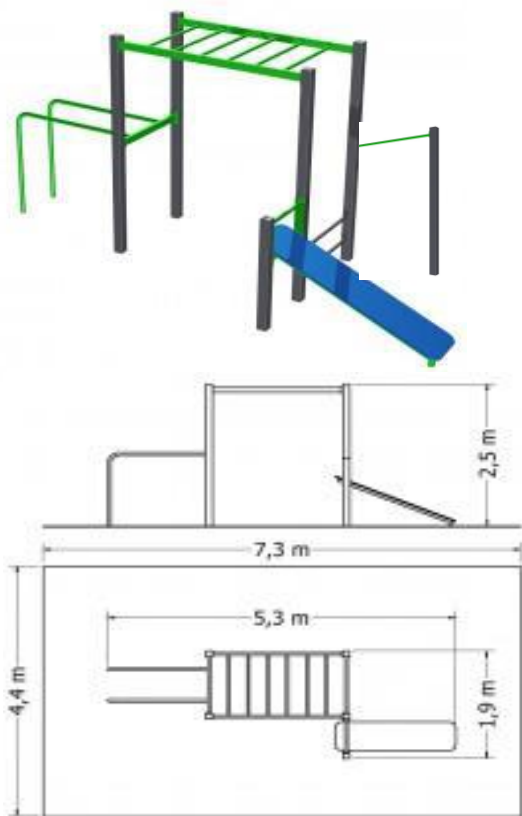

ODOLENOVICE - POROVNÁNÍ DODAVATELŮ HERNÍCH PRVKŮ

MONOTREND Tišnov		BONITA Tišnov		4CITY Prostějov		NÁVRH	
typ	cena vč. DPH	typ	cena vč. DPH	typ	cena vč. DPH	typ	cena vč. DPH
Workoutová sestava MOSW510 + hrazda + montáž	100 947	Street workoutovou sestava WS016RD-15 + montáž	128 503	Workoutové hřiště 6,76 x 7,52 m + montáž (bez zákl.patek)	103 584	BONITA	128 503
Lanová pyramida LPY-250-10P + montáž	54 638	Lanová pyramida PY825K-10 + montáž	65 947			MONOTREND	54 638
Houpačka "hnízdo" NH-HM + montáž	41 177	Houpačka Hnízdo RH117KB-10 + montáž	46 612			MONOTREND	41 177
Vahadlová houpačka NVH-1 + montáž	13 968	Vahadlová houpačka VH-201KR-10 + montáž	19 313			MONOTREND	13 968
Celkem	210 730	Celkem	260 375			Celkem	238 286

Rozměry nosné konstrukce u workoutových sestav

čtverec 100 x 100 x 4 mm

čtverec 100 x 100 x 4 mm

kruh 88,9 x 3,6 mm

Zpracoval dne 8.8.2018

M.Frank